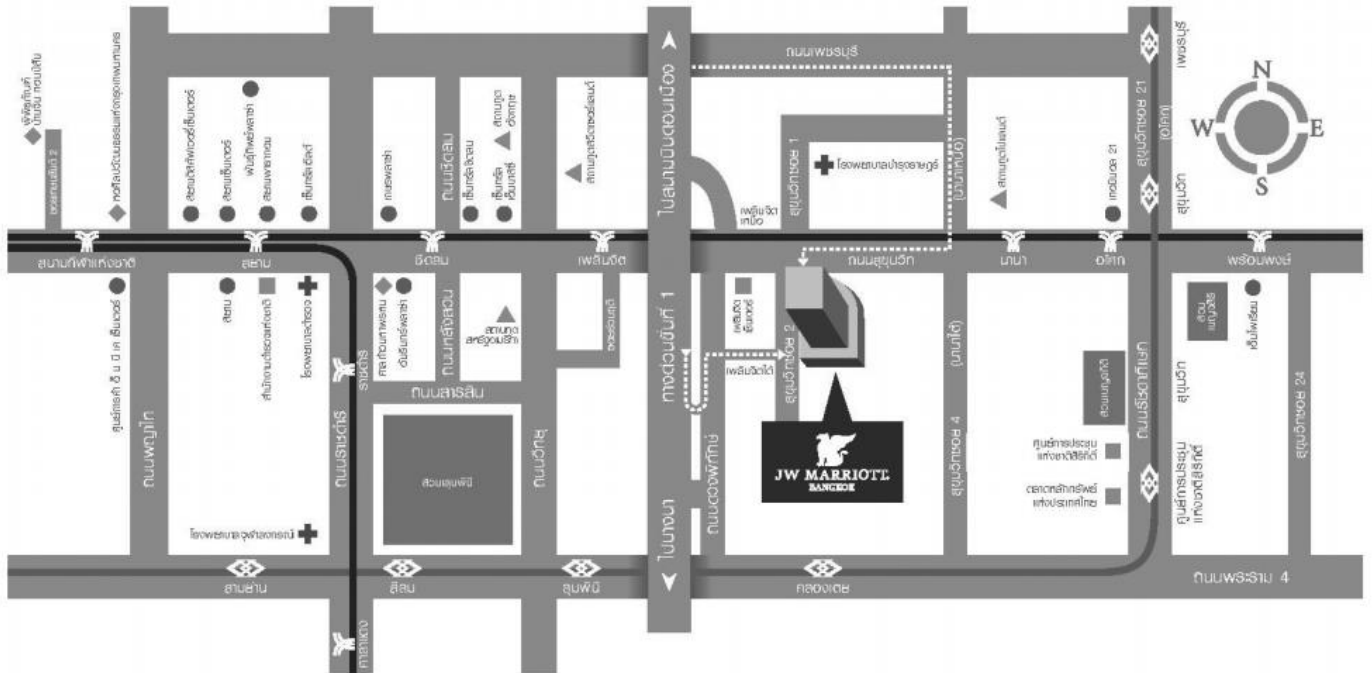

แผนที่ตั้งสถานที่ประชุม: โรงแรม เจดับบลิว แมริออท กรุงเทพฯ

Map of the Meeting's place: JW Marriott Bangkok

แผนที่โรงแรม เจดับบลิว แมริออท กรุงเทพฯ

4 สุขุมวิทซอย 2 คลองเตย กรุงเทพฯ 10110 | โทร.+66 (0) 2656 7700
แฟกซ์.+66 (0) 2656 7711 | หรือเข้าชมที่ jwmarriottbangkokhotel.com

ณ ห้องสุขุมวิท แกรนด์ บอลรูม ชั้น 3 โรงแรมเจดับบลิว แมริออท

เลขที่ 4 ถนนสุขุมวิท ซอย 2 แขวงคลองเตย เขตคลองเตย กรุงเทพฯ 10110

at the Sukhumvit Grand Ballroom, 3rd Floor, JW Marriott Hotel Bangkok, no. 4,

Sukhumvit Road, Soi 2, Khlong Toei Sub-district, Khlong Toei District, Bangkok 10110.